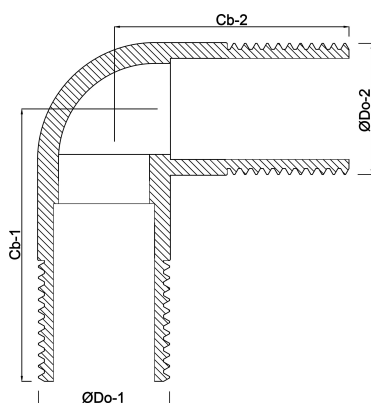

**Nr. 94 Knie 90° messing 1/2"**  
**buitendraad 10bar (0420508)**

# TECHNISCHE SPECIFICATIES

Materiaal                      messing

Verbinding                    buitendraad

Fitting nr.                     Nr. 94

Werkdruk                     10 bar

Maat                            1/2"

## AFMETINGEN

ØDo-1                         1/2 "

ØDo-2                         1/2 "

Cb-1                            21 mm

Cb-2                            21 mm

β                                90 °

**Gegenerereerd op datum: 04-11-2025**