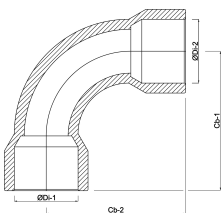

**Profec Bocht 90° PVC-U 90 mm
lijmmof 16bar grijs type
handgevormd (0110206)**

TECHNISCHE SPECIFICATIES

Kleur	grijs
Type	handgevormd
Materiaal	PVC-U
Verbinding	lijmmof
Werkdruk	16 bar
Maat	90 mm

AFMETINGEN

Gietvorm	handgevormd
ØDi-1	90 mm
ØDi-2	90 mm
Cb-1	250 mm
Cb-2	250 mm
β	90 °

Gegenerereerd op datum: 24-10-2025

<http://www.bosta.com>