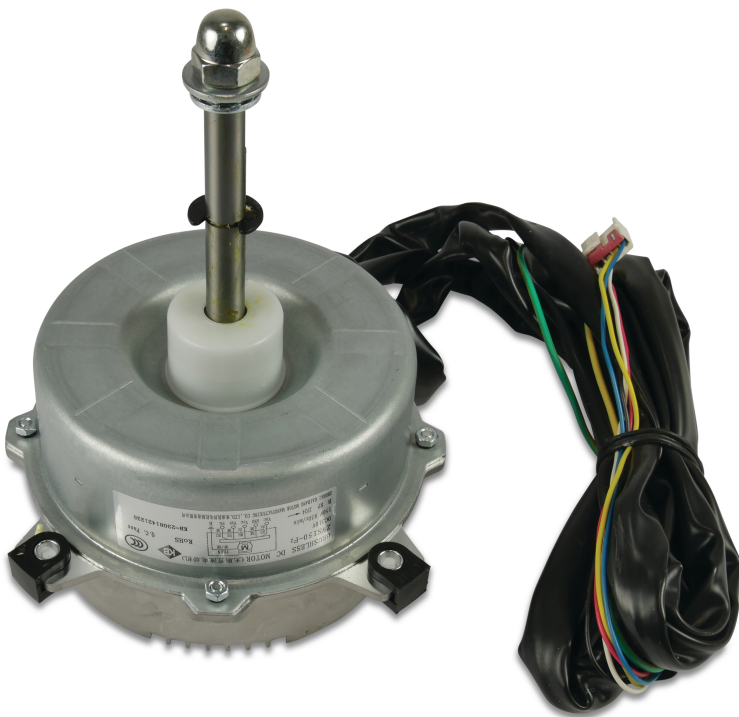

# DC motor for SP28 (7034078)

**Gegenerereerd op datum: 09-11-2025**

<http://www.bosta.com>