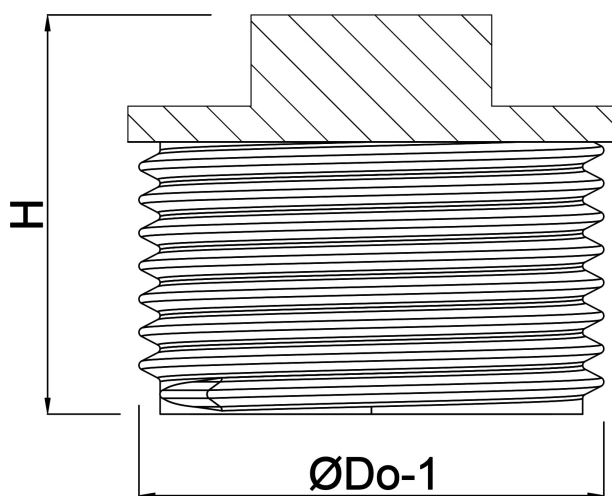

**Profec Nr. 290 Plug messing**  
**1/2" buitendraad 30bar**  
**(0710389)**

# TECHNISCHE SPECIFICATIES

Materiaal                      messing

Verbinding                    buitendraad

Fitting nr.                     Nr. 290

Temperatuurbereik        -10°C - 115°C

Maat                            1/2"

# AFMETINGEN

ØDo-1                        1/2 "

F-1                            6 mm

H                              18.5 mm

**Gegenerereerd op datum: 12-02-2026**

<http://www.bosta.com>