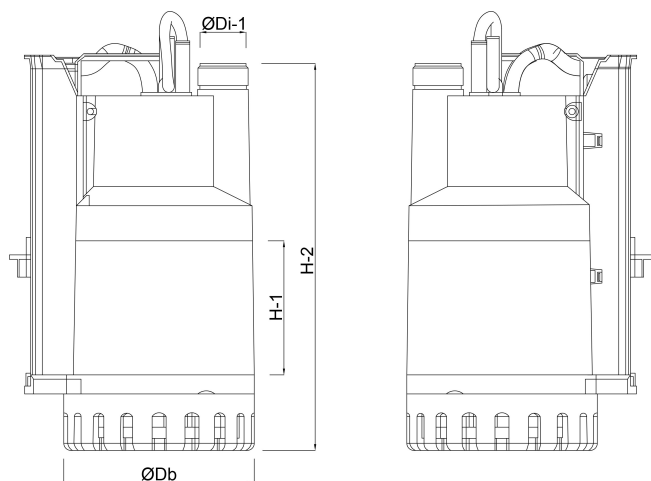

DAB Dompelpomp technopolymer 1 1/4" binnendraad 1,6A 230VAC groen type NOVA 300 M-A met vlotter (0940021)

TECHNISCHE SPECIFICATIES

Kleur	groen
Materiaal	technopolymer
Pomphuis	technopolymer
Materiaal waaier 1	technopolymer
Verbinding	binnendraad
Spanning	230VAC
Max. temperatuur	35 °C
Min. mediumtemperatuur (continu)	0 °C
Pers	1 1/4 "
Type	NOVA 300 M-A
Vermogen	0,3 PK
MWK	6,8 m
Maat	1 1/4"
Vlotter	meegeleverd
Vermogen	0.22 kW
Ampère	1,6 A

Max capaciteit

12 m³/h

AFMETINGEN

Db

181 mm

H-1

47 mm

H-2

354 mm

ØDi-1

1 1/4 "

PRODUCTINFORMATIE

De types NOVA 300 en 600 zijn ideale dompelpompen voor bijvoorbeeld het leegpompen van kelders.

Mag ook gebruikt worden voor water met korrelvormige vaste delen tot maximaal 8 mm.