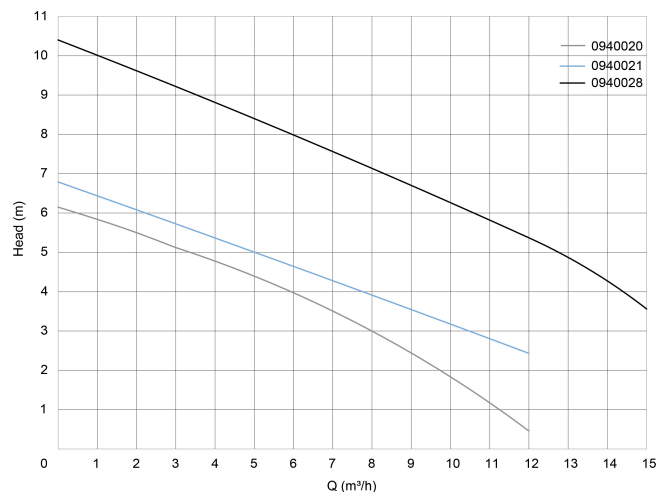

DAB Dompelpomp technopolymer 1 1/4" binnendraad 1,6A 230VAC groen type NOVA 300 M-A met vlotter (0940021)

TECHNISCHE SPECIFICATIES

Kleur	groen
Materiaal	technopolymer
Pomphuis	technopolymer
Materiaal waaier 1	technopolymer
Verbinding	binnendraad
Spanning	230VAC
Max. temperatuur	35 °C
Min. mediumtemperatuur (continu)	0 °C
Pers	1 1/4 "
Type	NOVA 300 M-A
Vermogen	0,3 PK
MWK	6,8 m
Maat	1 1/4"
Vlotter	meegeleverd
Vermogen	0.22 kW
Ampère	1,6 A

Max capaciteit

12 m³/h

AFMETINGEN

Db

181 mm

H-1

47 mm

H-2

354 mm

ØDi-1

1 1/4 "

PRODUCTINFORMATIE

De types NOVA 300 en 600 zijn ideale dompelpompen voor bijvoorbeeld het leegpompen van kelders.

Mag ook gebruikt worden voor water met korrelvormige vaste delen tot maximaal 8 mm.