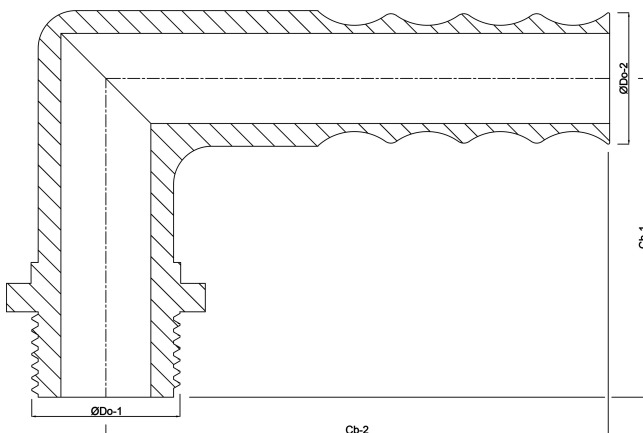

Profec Bocht 90° messing 1/4" x 12 mm buitendraad x slangtule (0708941)

TECHNISCHE SPECIFICATIES

Materiaal	messing
Verbinding	buitendraad x slangtule
Max. temp.	120 °C
Maat	1/4" x 12 mm

AFMETINGEN

ØDo-2	12 mm
ØDo-1	1/4 "
Cb-1	25 mm
Cb-2	40 mm
β	90 °