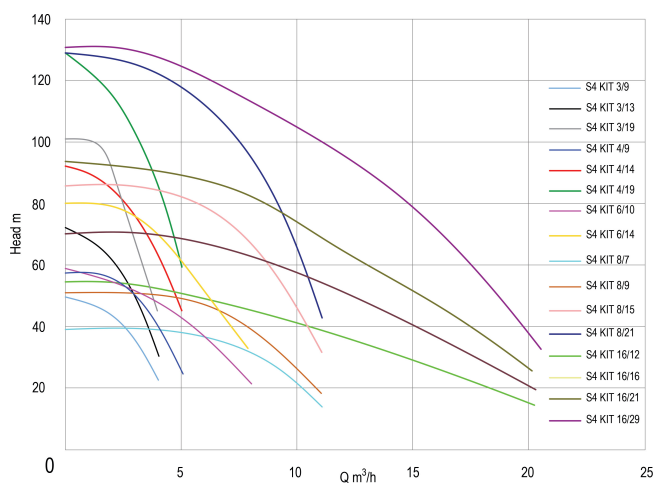

DAB Bronpomp RVS 304 2" binnendraad 3,6A 400VAC met 15m kabel type S4 KIT 8/7 (7033398)

DAB
WATER • TECHNOLOGY

TECHNISCHE SPECIFICATIES

Materiaal RVS 304

Pomphuis RVS 304

Materiaal waaier 1 technopolymer A

Vermogen 1,5 PK

Model met 15m kabel

MWK 42 m

Maat 2"

Gewicht 13.2 kg

Vermogen 1.1 kW

Hoogte 875 mm

Ampère 3,6 A

Max capaciteit 10.8 m³/h

Afmeting verpakking L/B/H 120 x 120 x 975 mm

Gegenereerd op datum: 08-05-2026

<http://www.bosta.com>