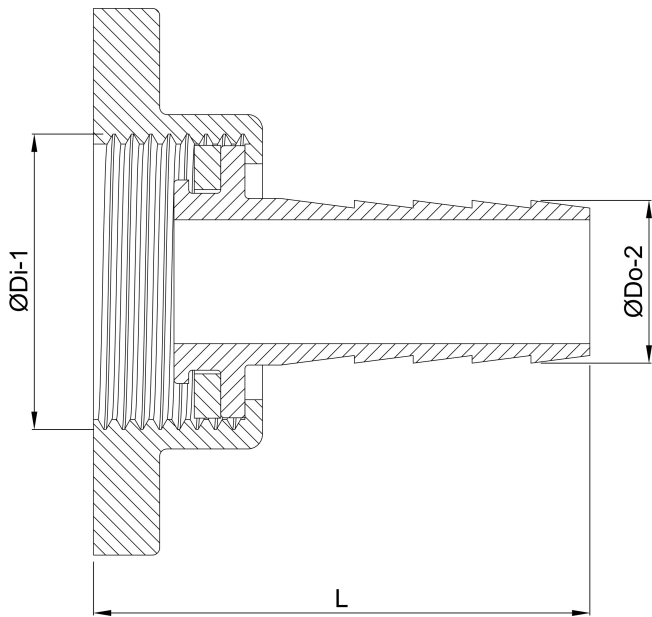

**Profec Slangtule messing 1
1/4" x 25 mm wartel
binnendraad x slangtule type
vlakdichtend (0423343)**

TECHNISCHE SPECIFICATIES

Type	vlakdichtend
Materiaal	messing
Verbinding	wartel binnendraad x slangtule
Max. temp.	120 °C
Maat	1 1/4" x 25 mm
Max. temperatuur	120 °C

AFMETINGEN

L	40.8 mm
Lb	48 mm
ØDi-1	1 1/4 "
ØDo-2	25 mm
F-1	13 mm
P-1	27 mm
Dq-2	24 mm
Nq-2	4
Lq-2	27 mm

Gegenererd op datum: 04-11-2025

<http://www.bosta.com>