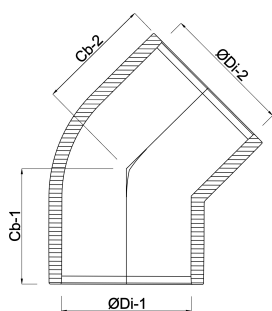

**Profec Knie 45° PVC-U 40 mm
lijmmof 16bar grijs KIWA
(0110123)**

TECHNISCHE SPECIFICATIES

Kleur grijs

Materiaal PVC-U

Keurmerk KIWA

Verbinding lijmmof

Werkdruk 16 bar

Maat 40 mm

AFMETINGEN

ØDi-1 40 mm

ØDi-2 40 mm

Cb-1 36 mm

Cb-2 36 mm

β 45 °

Gegenereerd op datum: 24-10-2025

<http://www.bosta.com>