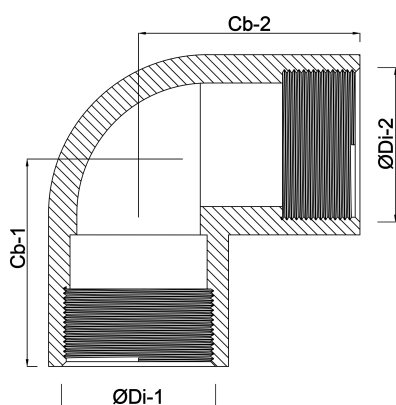

Profec Nr. 2 Bocht 90° messing
1 1/4" binnendraad 40bar
(0710281)

TECHNISCHE SPECIFICATIES

Materiaal messing

Verbinding binnendraad

Fitting nr. Nr. 2

Werkdruk 40 bar

Maat 1 1/4"

AFMETINGEN

ØDi-1 1 1/4 "

ØDi-2 1 1/4 "

Cb-1 102 mm

Cb-2 102 mm

β 90 °

Gegenerereerd op datum: 05-11-2025

<http://www.bosta.com>