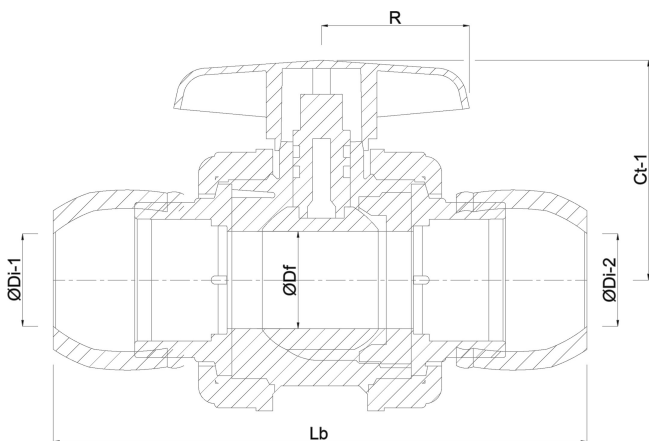

Material Hebel/Griff PVC-U

Gehäusekonstruktion 3-teilig

Material Gehäuse PP

Material Dichtung hytrel/EPDM

Anschluss Klemm

Max. Temperatur 60 °C

Minimale Mediumtemperatur 0 °C
(kontinuierlich)

Arbeitsdruck 10 bar

Maß 25 mm

DN 20

ABMESSUNGEN

Lb 170 mm

ØDi-1 25 mm

ØDi-2 25 mm

Ct-1 70 mm

R 53 mm

ØDf 20 mm

PRODUKTINFORMATIONEN

Mit gesicherter Kugel.

Generiert am: 05.11.2025

REBER
Bewässerungssysteme

Reber Beregnung GmbH
Gottlieb Daimler Str. 2
67227 Frankenthal
32602 VLOTHO-EXTER
Deutschland
+49 (0) 6233 3772 - 0
info@reberberegnung.de
<http://www.reberberegnung.de>