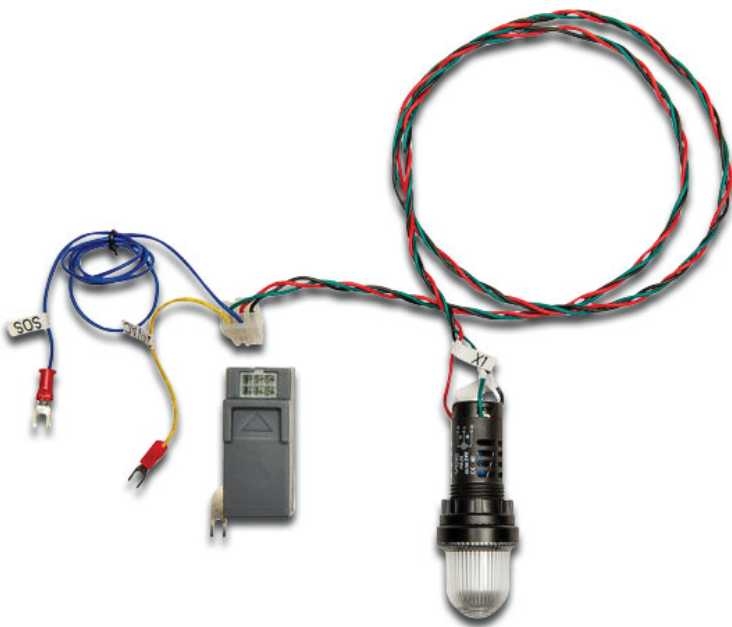

Hunter LED-Bausatz Typ A2C (7032908)

Hunter®

REBER
Bewässerungssysteme

TECHNISCHE DATEN

Typ

A2C

Generiert am: 09.11.2025

Reber Beregnung GmbH
Gottlieb Daimler Str. 2
67227 Frankenthal
Deutschland
+49 (0) 6233 3772 - 0
info@reberberegnung.de
<http://www.reberberegnung.de>

REBER
Bewässerungssysteme