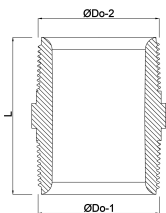

# TECHNISCHE DATEN

Werkstoff	Edelstahl 316
Anschluss	Außengewinde
Fitting Nr.	Nr. 280
Arbeitsdruck	16 bar
Max. Temp.	100 °C
Maß	1/8"

# ABMESSUNGEN

L	23.2 mm
ØDi-1	5.6 mm
ØDi-2	5.6 mm
ØDo-1	1/8 "
ØDo-2	1/8 "
K-1	12 mm

**Generiert am: 23.10.2025**

Reber Beregnung GmbH  
Gottlieb Daimler Str. 2  
67227 Frankenthal  
32602 VLOTHO-EXTER  
Deutschland  
+49 (0) 6233 3772 - 0  
[info@reberberegnung.de](mailto:info@reberberegnung.de)  
<http://www.reberberegnung.de>