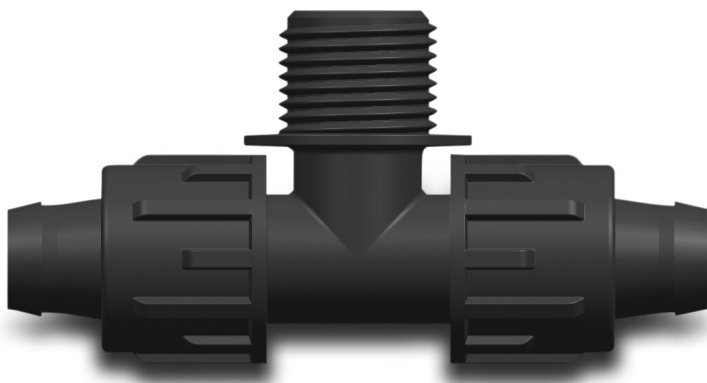

**T-Stück 90° PP 16 mm x 3/4" x
16 mm lock x Außengewinde x
lock 4bar Schwarz (7034864)**

REBER
Bewässerungssysteme

TECHNISCHE DATEN

Farbe	Schwarz
Werkstoff	PP
Anschluss	lock x Außengewinde x lock
Arbeitsdruck	4 bar
Maß	16 mm x 3/4" x 16 mm

REBER
Bewässerungssysteme