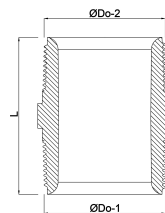

Doppelnippel Nylon 1/2"
Außengewinde 16bar Weiß
(0440352)

REBER
Bewässerungssysteme

TECHNISCHE DATEN

Farbe	Weiß
Werkstoff	Nylon
Anschluss	Außengewinde
Arbeitsdruck	16 bar
Max. Temp.	80 °C
Maß	1/2"

ABMESSUNGEN

L	38 mm
ØDo-1	1/2 "
ØDo-2	1/2 "
F-1	15.5 mm
F-2	15.5 mm
K-1	24 mm

Generiert am: 04.11.2025

Reber Beregnung GmbH
Gottlieb Daimler Str. 2
67227 Frankenthal
32602 VLOTHO-EXTER
Deutschland
+49 (0) 6233 3772 - 0
info@reberberegnung.de
<http://www.reberberegnung.de>