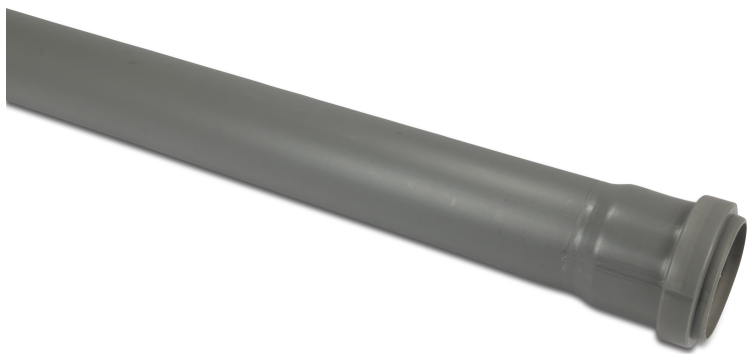

Abflussrohr PP 40 mm
Steckmuffe x Glatt Grau 1m
(0300016)

REBER
Bewässerungssysteme

TECHNISCHE DATEN

Farbe	Grau
Werkstoff	PP
Anschluss	Steckmuffe x Glatt
Maß	40 mm
Länge	1 m

Generiert am: 31.10.2025

Reber Beregnung GmbH
Gottlieb Daimler Str. 2
67227 Frankenthal
32602 VLOTHO-EXTER
Deutschland
+49 (0) 6233 3772 - 0
info@reberberegnung.de
<http://www.reberberegnung.de>

REBER
Bewässerungssysteme