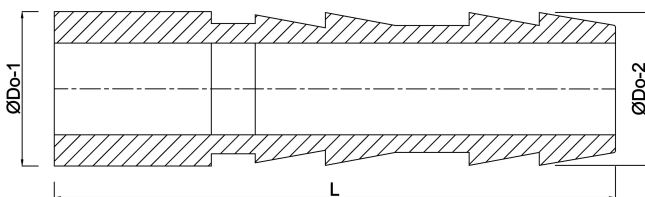

# VDL Schlauchtülle PVC-U 50 mm Klebestutzen x Schlauchtülle Grau (7002839)

**V-L** Van de Lande

**REBER**  
Bewässerungssysteme

# TECHNISCHE DATEN

Farbe	Grau
Werkstoff	PVC-U
Anschluss	Klebestutzen x Schlauchtülle
Maß	50 mm

# ABMESSUNGEN

L	111 mm
Lb	111 mm
ØDo-1	50 mm
ØDo-2	50 mm
Hi-1	31 mm
P-1	33 mm
Dq-2	43 mm
Lq-2	72 mm

**Generiert am: 05.11.2025**

Reber Beregnung GmbH  
Gottlieb Daimler Str. 2  
67227 Frankenthal  
Deutschland  
+49 (0) 6233 3772 - 0  
[info@reberberegnung.de](mailto:info@reberberegnung.de)  
<http://www.reberberegnung.de>