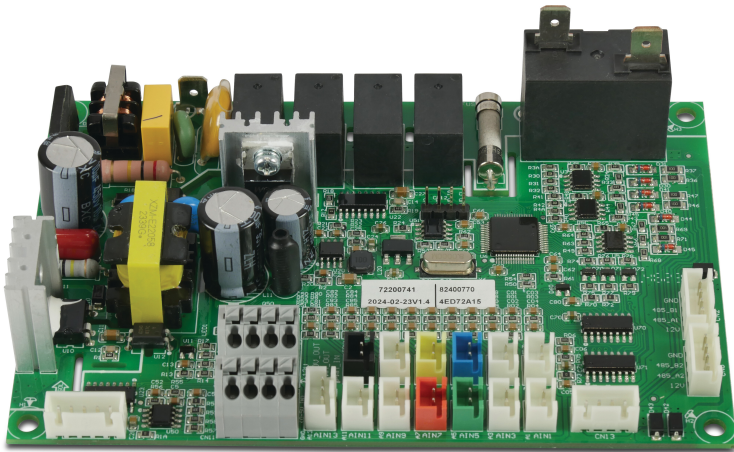

PCB-Steuerung 82300317 + 82400770 Typ SP28T (7036168)

REBER
Bewässerungssysteme

Generiert am: 09.11.2025

Reber Beregnung GmbH
Gottlieb Daimler Str. 2
67227 Frankenthal
Deutschland
+49 (0) 6233 3772 - 0
info@reberberegnung.de
<http://www.reberberegnung.de>

REBER
Bewässerungssysteme