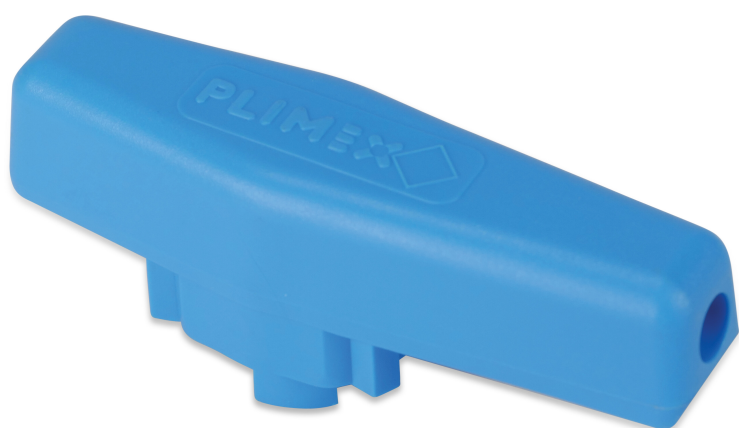

# MegaSafe Handgriff PP DN32 x 40-50 mm blau (7014063)

**REBER**  
Bewässerungssysteme

**Generiert am: 09.11.2025**

Reber Beregnung GmbH  
Gottlieb Daimler Str. 2  
67227 Frankenthal  
Deutschland  
+49 (0) 6233 3772 - 0  
[info@reberberegnung.de](mailto:info@reberberegnung.de)  
<http://www.reberberegnung.de>

**REBER**  
Bewässerungssysteme