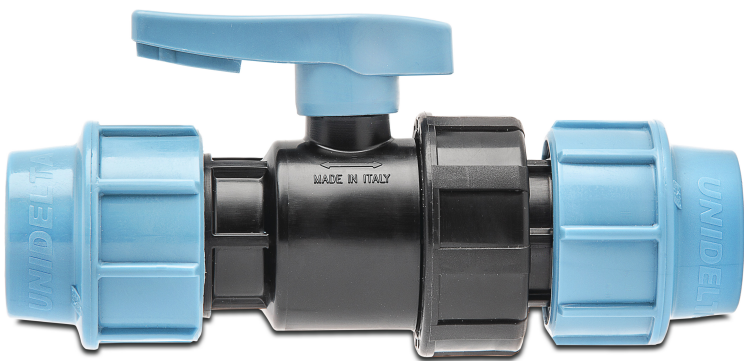

Unidelta Kugelhahn PP 25 mm Klemm 16bar Schwarz/Blau (7035016)

 **UNIDELTA**

REBER
Bewässerungssysteme

TECHNISCHE DATEN

Farbe Schwarz/Blau

Werkstoff PP

Bedienung Hebel

Griff-Farbe Blau

Material Dichtung EPDM

Anschluss Klemm

Arbeitsdruck 16 bar

Maß 25 mm

Generiert am: 09.11.2025

Reber Beregnung GmbH
Gottlieb Daimler Str. 2
67227 Frankenthal
Deutschland
+49 (0) 6233 3772 - 0
info@reberberegnung.de
<http://www.reberberegnung.de>

REBER
Bewässerungssysteme