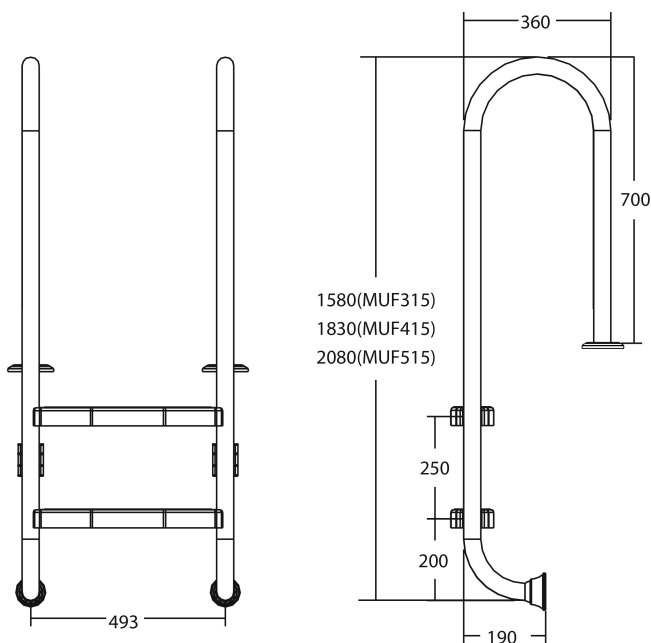

Flotide Tiefenbeckenleiter Edelstahl 316 Typ schlankes Modell 4 Trittstufen (7026921)

FLOTIDE

REBER
Bewässerungssysteme

TECHNISCHE DATEN

Typ schlankes Modell

Werkstoff Edelstahl 316

Trittstufen 4

PRODUKTINFORMATIONEN

Die Flotide-Poolleiter (kleines Modell) ist 170 mm hinter der Poolkante angebracht. Alle Leitern sind mit einem Anti-Rutsch-Pad ausgestattet.

Generiert am: 06.11.2025

Reber Beregnung GmbH
Gottlieb Daimler Str. 2