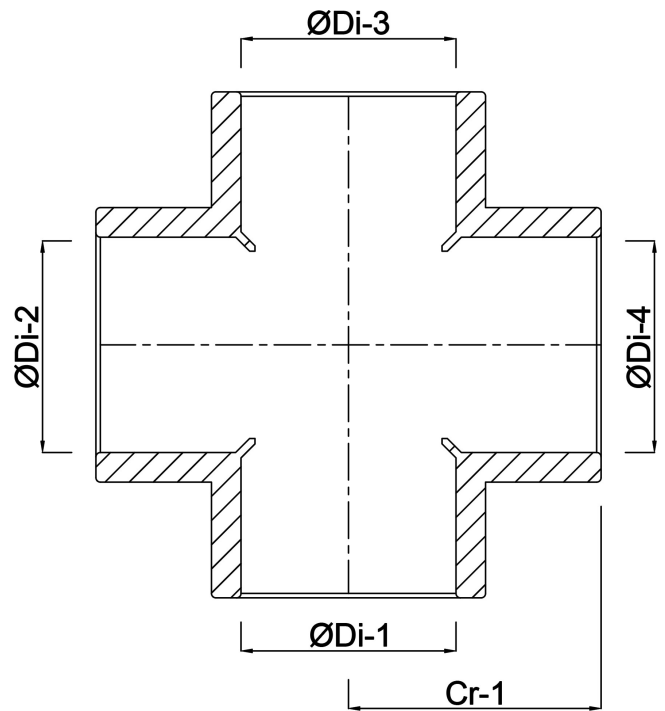

# Profec Kreuzstück PVC-U 32 mm Klebemuffe 16bar Grau (0110377)

**REBER**  
Bewässerungssysteme

**Generiert am: 30.10.2025**

Reber Beregnung GmbH  
Gottlieb Daimler Str. 2  
67227 Frankenthal  
32602 VLOTHO-EXTER  
Deutschland  
+49 (0) 6233 3772 - 0  
[info@reberberegnung.de](mailto:info@reberberegnung.de)  
<http://www.reberberegnung.de>