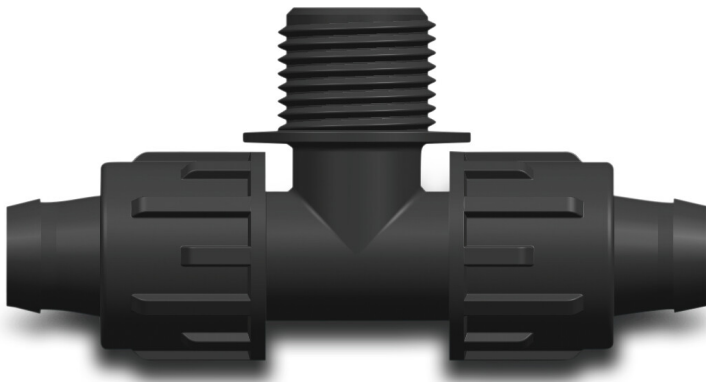

**T-Stück 90° PP 16 mm x 1/2" x  
16 mm lock x Außengewinde x  
lock 4bar Schwarz (7034863)**

**REBER**  
Bewässerungssysteme

# TECHNISCHE DATEN

Farbe	Schwarz
Werkstoff	PP
Anschluss	lock x Außengewinde x lock
Arbeitsdruck	4 bar
Maß	16 mm x 1/2" x 16 mm