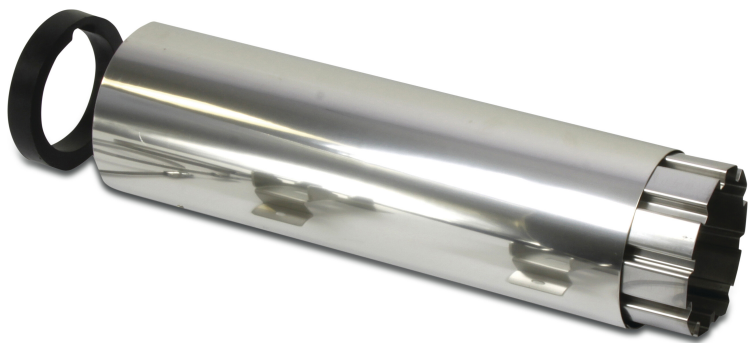

DAB Cooling pipe for 6" deepwell pump Typ L725 (7043282)

REBER
Bewässerungssysteme

TECHNISCHE DATEN

Typ

L725

Generiert am: 08.11.2025

Reber Beregnung GmbH
Gottlieb Daimler Str. 2
67227 Frankenthal
Deutschland
+49 (0) 6233 3772 - 0
info@reberberegnung.de
<http://www.reberberegnung.de>

REBER
Bewässerungssysteme