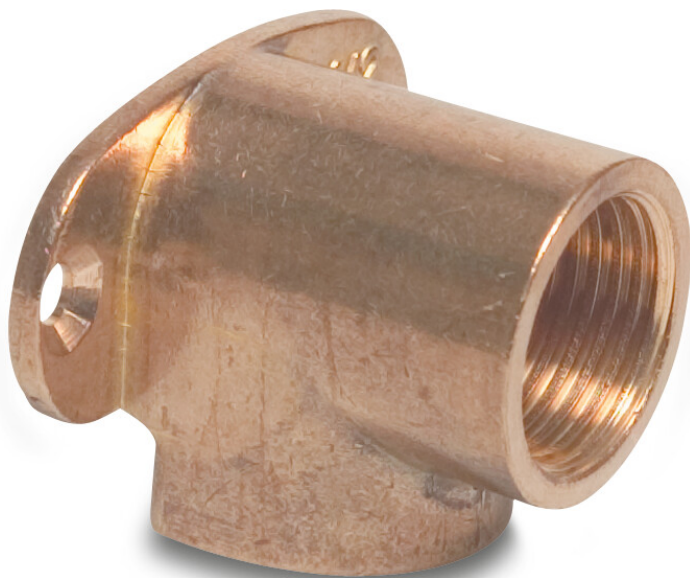

**Nr. 471 Wandwinkel 90°**  
**Messing 3/4" Innengewinde S1**  
**(7000384)**

**REBER**  
Bewässerungssysteme

# TECHNISCHE DATEN

|             |              |
|-------------|--------------|
| Werkstoff   | Messing      |
| Anschluss   | Innengewinde |
| Fitting Nr. | Nr. 471      |
| Maß         | 3/4"         |
| Label       | S1           |