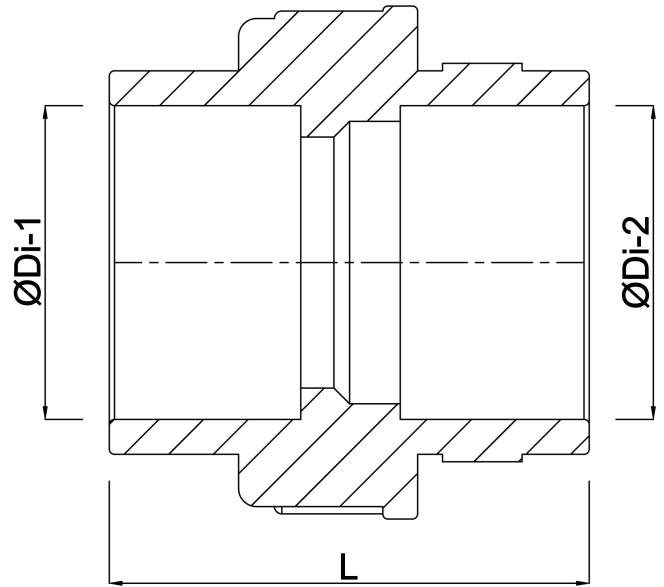

Profec Verschraubung PVC-U 20 mm Klebemuffe 10bar Grau (0110071)

REBER
Bewässerungssysteme

Generiert am: 30.10.2025

Reber Beregnung GmbH
Gottlieb Daimler Str. 2
67227 Frankenthal
32602 VLOTHO-EXTER
Deutschland
+49 (0) 6233 3772 - 0
info@reberberegnung.de
<http://www.reberberegnung.de>