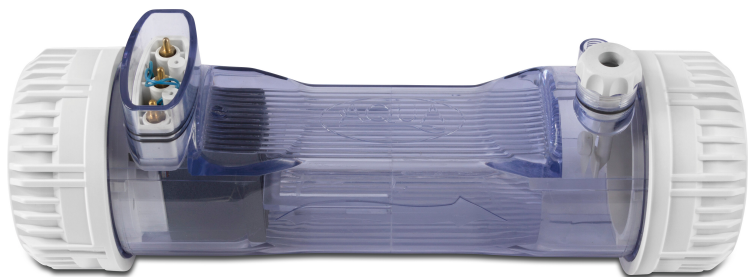

Aqua-Salt-Zelle 24VDC Typ 100mc EVO (7026726)

REBER
Bewässerungssysteme

TECHNISCHE DATEN

Spannung 24VDC

Typ 100mc EVO

Max. Poolvol. 100 m³

Generiert am: 06.11.2025

Reber Beregnung GmbH
Gottlieb Daimler Str. 2
67227 Frankenthal
Deutschland
+49 (0) 6233 3772 - 0
info@reberberegnung.de
<http://www.reberberegnung.de>

REBER
Bewässerungssysteme