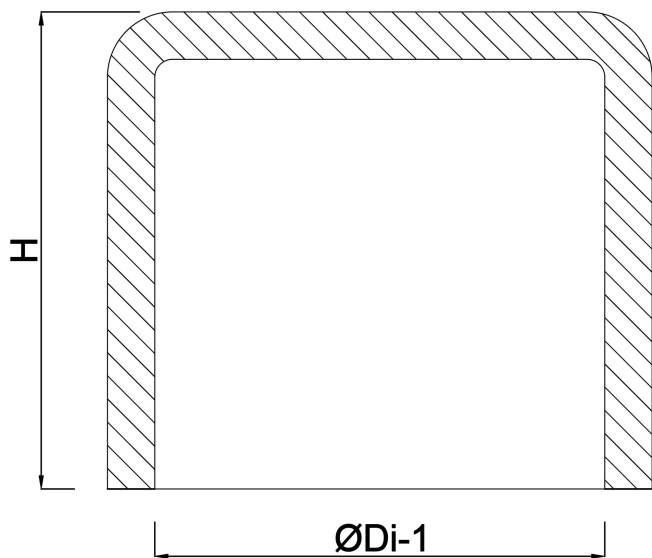

Kappe PVC-U 125 mm Klebemuffe Grau KOMO (7016248)

REBER
Bewässerungssysteme

TECHNISCHE DATEN

Farbe Grau

Werkstoff PVC-U

Anschluss Klebemuffe

Maß 125 mm

ABMESSUNGEN

ØDi-1 125 mm

H 34 mm

Generiert am: 12.02.2026

REBER
Bewässerungssysteme

Reber Beregnung GmbH
Gottlieb Daimler Str. 2
67227 Frankenthal
Deutschland
+49 (0) 6233 3772 - 0
info@reberberegnung.de
<http://www.reberberegnung.de>