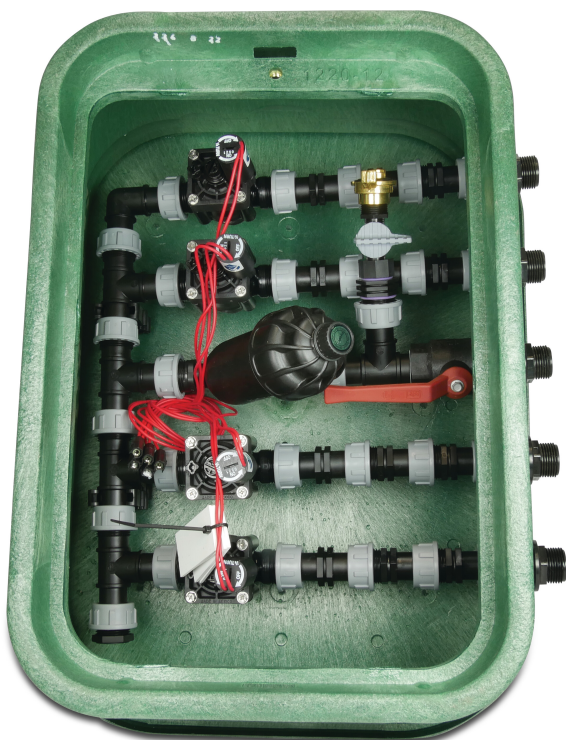

# Hunter Montierter Ventilkasten rechteckig mit Filter HDPE 1" Außengewinde Grün Typ 4 Ventile (7034314)

**Hunter®**

**REBER**  
Bewässerungssysteme

# TECHNISCHE DATEN

Farbe	Grün
Werkstoff	HDPE
Anschluss	Außengewinde
Typ	4 Ventile
Maß	1"

## PRODUKTINFORMATIONEN

Erweiterbar auf beliebig viele Zonen durch einfaches Anschließen eines T-Stücks an die Versorgungsseite der Box zum Anschluss an eine weitere Ventilbox. Um eine Zone für eine Tropfleitung zu schaffen, ersetzen Sie einfach ein Ventil durch einen druckregulierenden Filter. Ein Entleerungsanschluss ist vorhanden, um das Wasser am Ende der Saison mit Hilfe von Luftdruck über einen Schnellanschluss abzulassen. Die Ventilboxen enthalten einen vormontierten wasserdichten Kabelkasten, der bereits mit den Ventilen verbunden ist. Das Hauptkabel muss nur noch an das Bewässerungssteuergerät angeschlossen werden. Der ein- und ausgehende Anschluss ist ein 1-Außengewinde. Die Ventile sind 24VAC - so können Sie selbst bestimmen, welches Steuergerät Sie verwenden möchten. DAS BESTE PRODUKT FÜR DEN ANSCHLUSS AN DEN VENTILKASTEN IST HEAVY FLEX. Etiketten zur Kennzeichnung Ihrer Zonen sind ebenfalls in der Verpackung enthalten. Für alle Produkte gilt eine Garantie von 1-2 Jahren. Mit diesen Ventilboxen sparen Sie Zeit und Mühe, denn sie werden montiert geliefert.