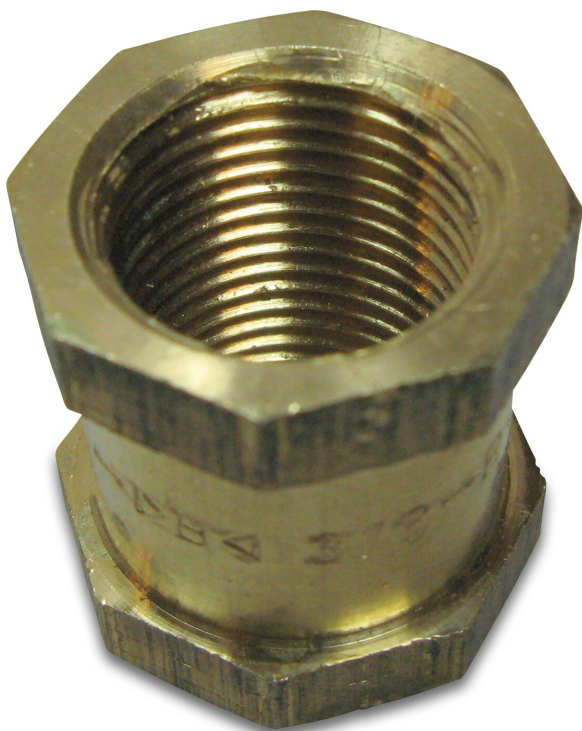

# Nr. 270 Muffe Rotguss 3/8"

## Innengewinde 25bar (0720281)

**REBER**  
Bewässerungssysteme

# TECHNISCHE DATEN

Werkstoff	Rotguss
Anschluss	Innengewinde
Fitting Nr.	Nr. 270
Maß	3/8"
Arbeitsdruck	25 bar

**Generiert am: 05.11.2025**

Reber Beregnung GmbH  
Gottlieb Daimler Str. 2  
67227 Frankenthal  
32602 VLOTHO-EXTER  
Deutschland  
+49 (0) 6233 3772 - 0  
[info@reberberegnung.de](mailto:info@reberberegnung.de)  
<http://www.reberberegnung.de>