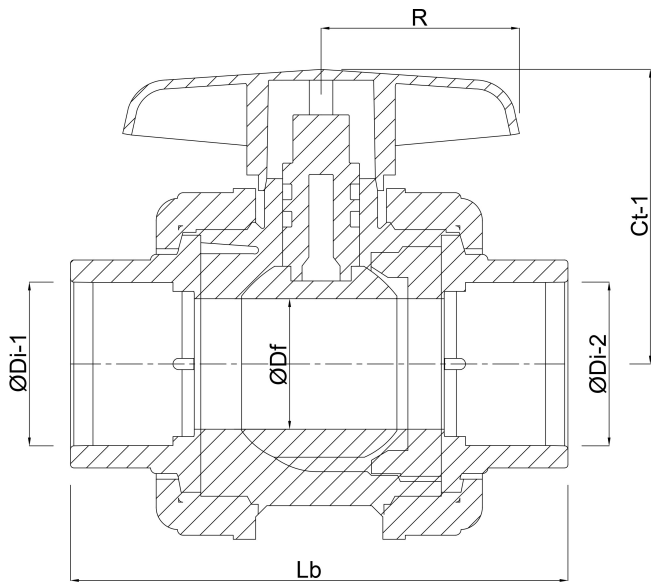

Griff-Farbe Rot

Material Hebel/Griff PVC-U

Gehäusekonstruktion 3-teilig

Material Gehäuse PVC-U

Material Dichtung PE/EPDM

Anschluss Klebemuffe

Temperaturbereich 0°C - 60°C

Arbeitsdruck 16 bar

Maß 75 mm

ABMESSUNGEN

Lb 260 mm

ØDi-1 75 mm

ØDi-2 75 mm

Ct-1 126 mm

R 111 mm

ØDf 65 mm