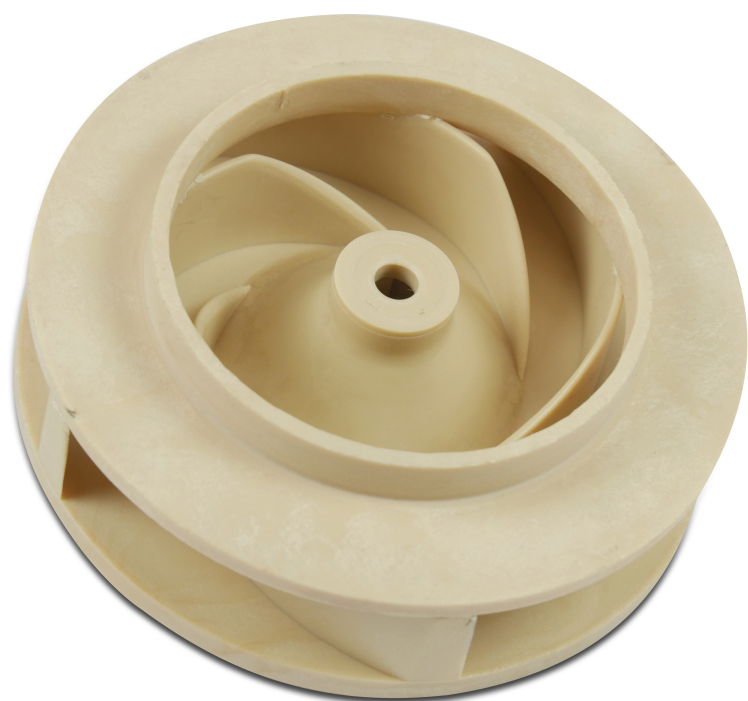

Laufrad für STP2200 400VAC (Nr. 21) (7017378)

REBER
Bewässerungssysteme

Generiert am: 06.11.2025

Reber Beregnung GmbH
Gottlieb Daimler Str. 2
67227 Frankenthal
Deutschland
+49 (0) 6233 3772 - 0
info@reberberegnung.de
<http://www.reberberegnung.de>

REBER
Bewässerungssysteme