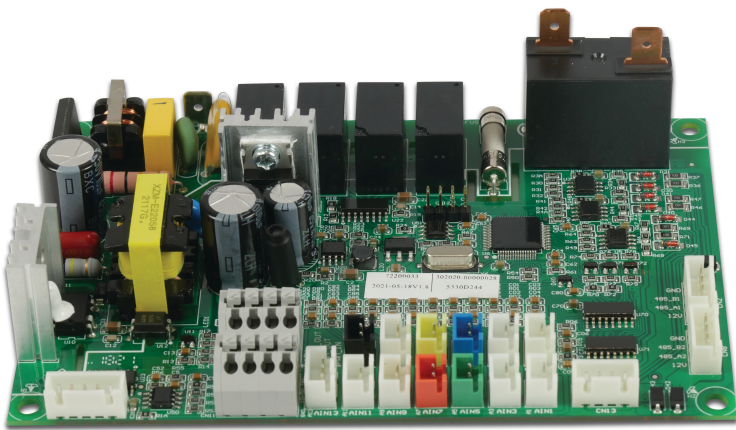

PC1004 PCB-Steuerung 20000-430227+302020-00000028 PIV 25T/32 (7029491)

REBER
Bewässerungssysteme

Generiert am: 06.11.2025

Reber Beregnung GmbH
Gottlieb Daimler Str. 2
67227 Frankenthal
Deutschland
+49 (0) 6233 3772 - 0
info@reberberegnung.de
<http://www.reberberegnung.de>

REBER
Bewässerungssysteme