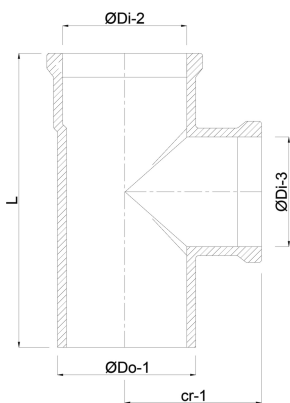

Abzweig 87° PP 75 mm Steckmuffe x Steckmuffe x Stutzen Grau (0300159)

REBER
Bewässerungssysteme

TECHNISCHE DATEN

Farbe Grau

Werkstoff PP

Anschluss Steckmuffe x Steckmuffe x Stutzen

Anwendung Abwasser

Maß 75 mm

ABMESSUNGEN

L 197 mm

\O Di-2 75 mm

\O Di-3 75 mm

Cr-1 79 mm

β 87 °

REBER
Bewässerungssysteme

Generiert am: 12.02.2026