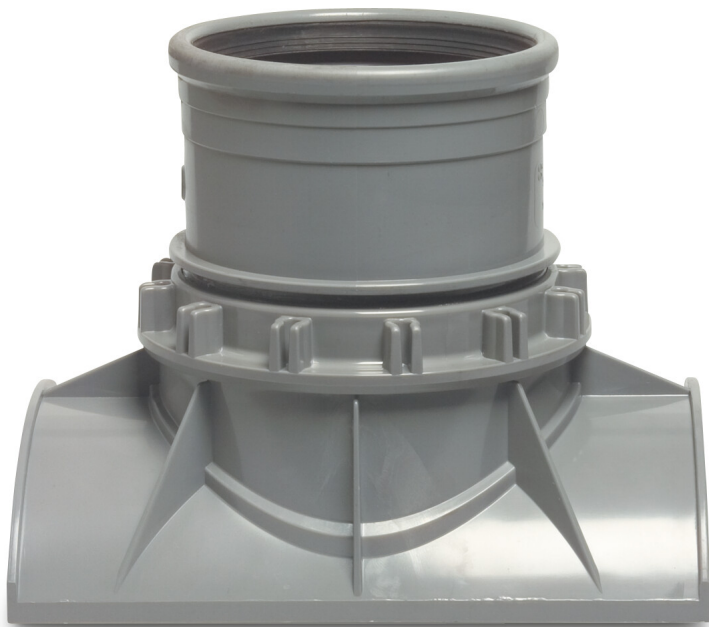

**Abzweig PVC-U 250 mm x 160  
mm SN8 Einlaßflansch x  
Steckmuffe Grau KIWA/KOMO  
(0350276)**

**REBER**  
Bewässerungssysteme

# TECHNISCHE DATEN

Farbe	Grau
Werkstoff	PVC-U
Zulassung	KIWA/KOMO
Anschluss	Einlaßflansch x Steckmuffe
SN	SN8
Maß	250 mm x 160 mm

**Generiert am: 04.11.2025**

Reber Beregnung GmbH  
Gottlieb Daimler Str. 2  
67227 Frankenthal  
32602 VLOTHO-EXTER  
Deutschland  
+49 (0) 6233 3772 - 0  
[info@reberberegnung.de](mailto:info@reberberegnung.de)  
<http://www.reberberegnung.de>

**REBER**  
Bewässerungssysteme