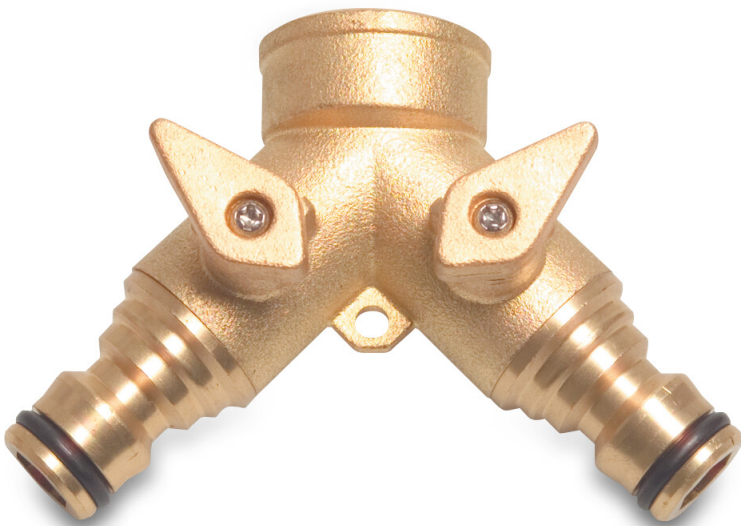

Profec Y-Stück Clickkupplung Messing 3/4" Innengewinde x Klickstecker x Klickstecker Typ mit Kugelhahn (0500116)

REBER
Bewässerungssysteme

TECHNISCHE DATEN

Typ	mit Kugelhahn
Werkstoff	Messing
Anschluss	Innengewinde x Klickstecker x Klickstecker
Max. Temperatur	120 °C
Max. Temp.	120 °C
Maß	3/4"

ABMESSUNGEN

ØDi-2	3/4 "
ØDo-1	16.5 mm
ØDo-3	16.5 mm
Cb-1	48 mm

Generiert am: 04.11.2025

Reber Beregnung GmbH
Gottlieb Daimler Str. 2
67227 Frankenthal

REBER
Bewässerungssysteme

32602 VLOTHO-EXTER
Deutschland
+49 (0) 6233 3772 - 0
info@reberberegnung.de
<http://www.reberberegnung.de>