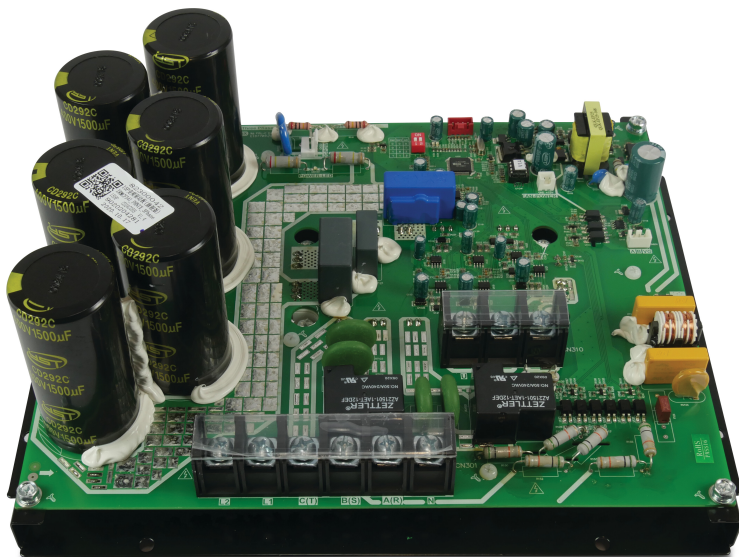

DC-Antriebsplatine mit variabler Frequenz (PCB) (7030683)

REBER
Bewässerungssysteme

Generiert am: 08.11.2025

Reber Beregnung GmbH
Gottlieb Daimler Str. 2
67227 Frankenthal
Deutschland
+49 (0) 6233 3772 - 0
info@reberberegnung.de
<http://www.reberberegnung.de>

REBER
Bewässerungssysteme