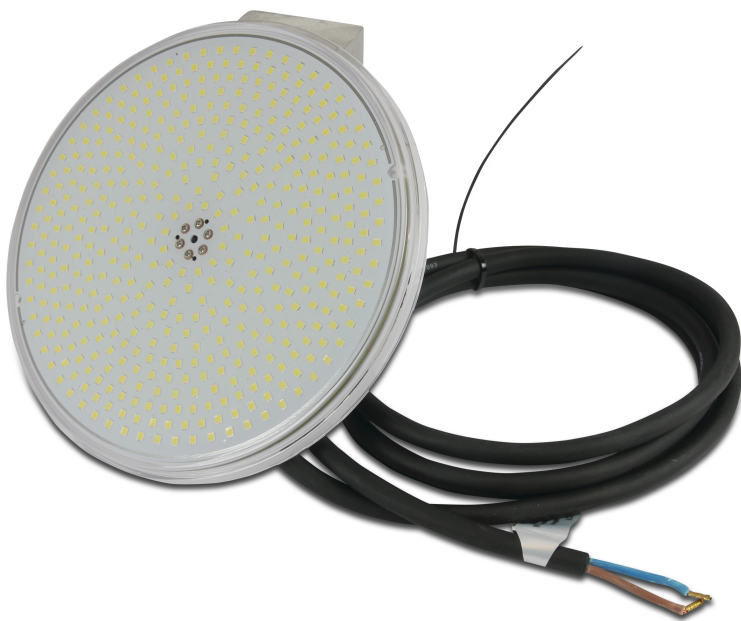

# Flotide Ersatz Schwimmbadlampe LED, dimmbar 12VAC Par 56 warm white 35W (7037356)

FLOTIDE

REBER  
Bewässerungssysteme

# TECHNISCHE DATEN

Modell	Par 56
Spannung	12VAC
Außen ø	177 mm
Kapazität (Watt)	35 W
Anzahl LED	441
Lichstärke	2070 Lumen
Farbe LEDs	warm white

**Generiert am: 26.02.2026**

Reber Beregnung GmbH  
Gottlieb Daimler Str. 2  
67227 Frankenthal  
Deutschland  
+49 (0) 6233 3772 - 0  
[info@reberberegnung.de](mailto:info@reberberegnung.de)  
<http://www.reberberegnung.de>

**REBER**  
Bewässerungssysteme