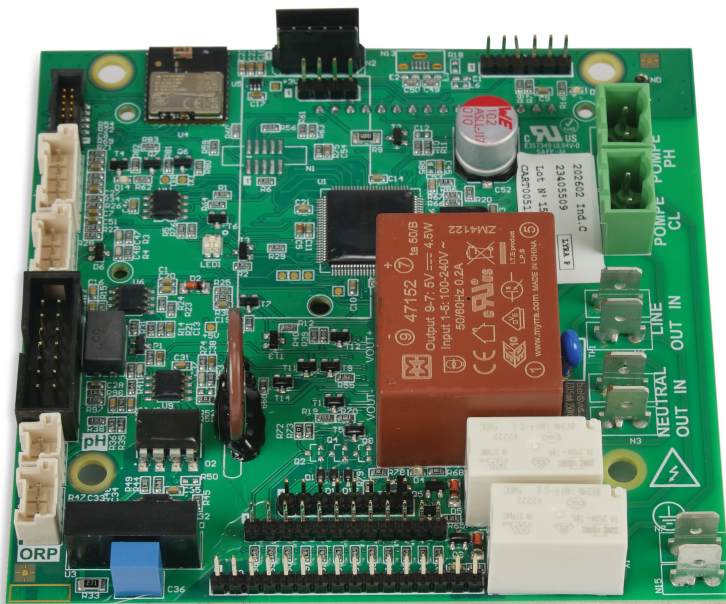

# Steuerplatine Norsup Dosing mit Display (7032163)

**REBER**  
Bewässerungssysteme

**Generiert am: 08.11.2025**

Reber Beregnung GmbH  
Gottlieb Daimler Str. 2  
67227 Frankenthal  
Deutschland  
+49 (0) 6233 3772 - 0  
[info@reberberegnung.de](mailto:info@reberberegnung.de)  
<http://www.reberberegnung.de>

**REBER**  
Bewässerungssysteme