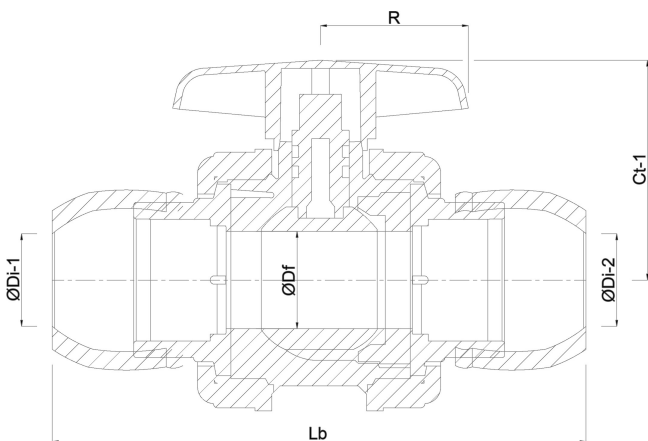

Material Hebel/Griff PVC-U

Gehäusekonstruktion 3-teilig

Material Gehäuse PP

Material Dichtung hytrel/EPDM

Anschluss Klemm

Max. Temperatur 60 °C

Minimale Mediumtemperatur 0 °C
(kontinuierlich)

Arbeitsdruck 10 bar

Maß 40 mm

DN 32

ABMESSUNGEN

Lb 238 mm

ØDi-1 40 mm

ØDi-2 40 mm

Ct-1 92 mm

R 64 mm

ØDf 32 mm

PRODUKTINFORMATIONEN

Mit gesicherter Kugel.

Generiert am: 05.11.2025

REBER
Bewässerungssysteme

Reber Beregnung GmbH
Gottlieb Daimler Str. 2
67227 Frankenthal
32602 VLOTHO-EXTER
Deutschland
+49 (0) 6233 3772 - 0
info@reberberegnung.de
<http://www.reberberegnung.de>