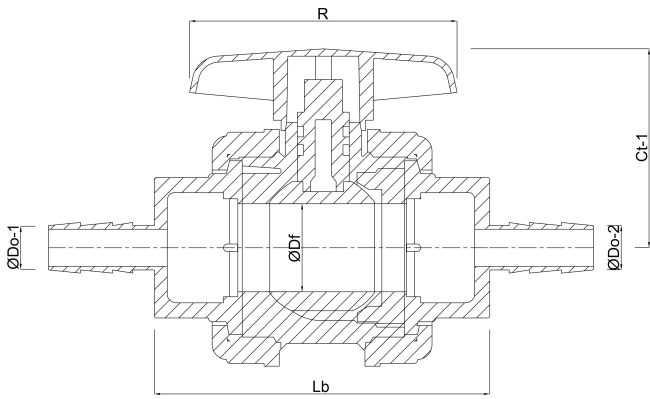

# TECHNISCHE DATEN

Farbe Grau

Werkstoff PVC-U

Griff-Farbe Rot

Material Dichtung EPDM

Anschluss Schlauchtülle

Temperaturbereich 0°C - 60°C

Arbeitsdruck 10 bar

Maß 38 mm

# ABMESSUNGEN

Lb 209 mm

ØDo-1 38 mm

ØDo-2 38 mm

Ct-1 89 mm

R 127 mm

ØDf 40 mm

**Generiert am: 05.11.2025**