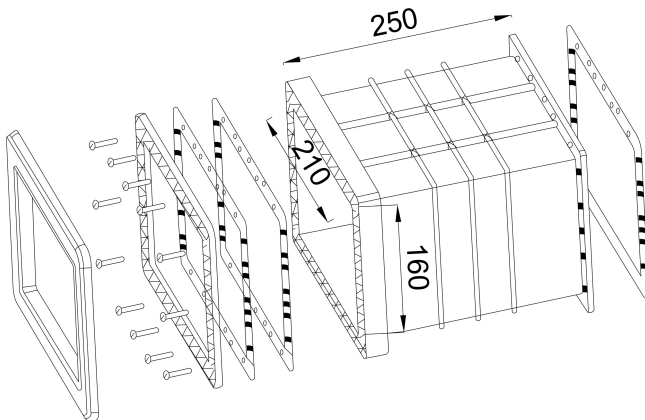

Ocean Verlängerung ABS 250 mm Weiß Typ Standard (7025407)

ocean[®]

REBER
Bewässerungssysteme

TECHNISCHE DATEN

Farbe Weiß

Typ Standard

Werkstoff ABS/Edelstahl

Maß 250 mm

Länge 250 mm

Breite 210 mm

ABMESSUNGEN

H 160 mm

Generiert am: 26.02.2026

REBER
Bewässerungssysteme

Reber Beregnung GmbH
Gottlieb Daimler Str. 2
67227 Frankenthal
Deutschland
+49 (0) 6233 3772 - 0
info@reberberegnung.de
<http://www.reberberegnung.de>