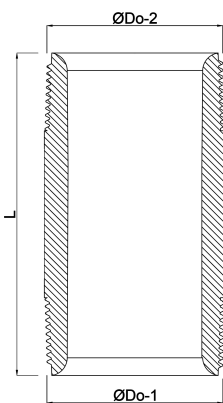

# Profec Nr. 23 Rohrnippel Stahl Schwarz 1" Außengewinde 16bar 80 mm (1164080)

**REBER**  
Bewässerungssysteme

# TECHNISCHE DATEN

Werkstoff	Stahl Schwarz
Anschluss	Außengewinde
DIN Norm	DIN 2982
Fitting Nr.	Nr. 23
Arbeitsdruck	16 bar
Maß	1"
Länge	80 mm

# ABMESSUNGEN

L	80 mm
ØDo-1	1 "
ØDo-2	1 "

**Generiert am: 05.11.2025**

Reber Beregnung GmbH  
Gottlieb Daimler Str. 2  
67227 Frankenthal  
Deutschland  
+49 (0) 6233 3772 - 0  
[info@reberberegnung.de](mailto:info@reberberegnung.de)  
<http://www.reberberegnung.de>