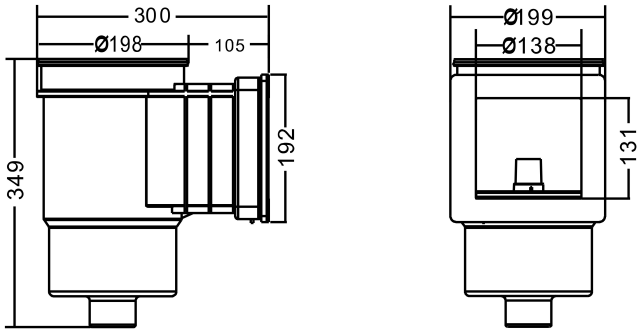

Flotide Skimmer 1 1/2" Innengewinde Weiß rechteckig Typ Standard (0181016)

FLOTIDE

REBER
Bewässerungssysteme

TECHNISCHE DATEN

Farbe Weiß

Typ Standard

Geeignet für Folienbecken

Modell rechteckig

Anschluss Innengewinde

Breite 215 mm

Maß 1 1/2"

ABMESSUNGEN

E 198 mm

H 131 mm

A 300 mm

B 349 mm

C 199 mm

D 192 mm

F 105 mm

G 138 mm

Generiert am: 31.10.2025

Reber Beregnung GmbH
Gottlieb Daimler Str. 2
67227 Frankenthal
32602 VLOTHO-EXTER
Deutschland
+49 (0) 6233 3772 - 0
info@reberberegnung.de
<http://www.reberberegnung.de>