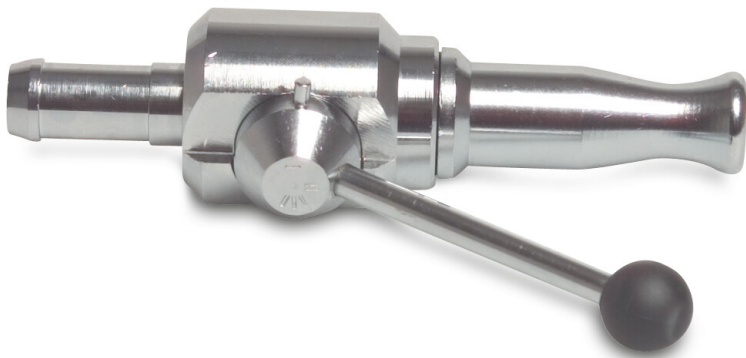

# Strahldüse Messing verchromt 1/2" x 13 mm Schlauchtülle Typ mit Ventil (0451734)

**REBER**  
Bewässerungssysteme

# TECHNISCHE DATEN

Typ	mit Ventil
Werkstoff	Messing verchromt
Anschluss	Schlauchtülle
Maß	1/2" x 13 mm
Loch Ø	4 mm

**Generiert am: 04.11.2025**

Reber Beregnung GmbH  
Gottlieb Daimler Str. 2  
67227 Frankenthal  
32602 VLOTHO-EXTER  
Deutschland  
+49 (0) 6233 3772 - 0  
[info@reberberegnung.de](mailto:info@reberberegnung.de)  
<http://www.reberberegnung.de>