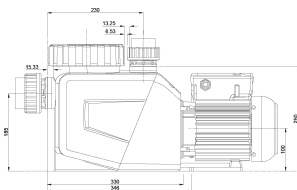

Typ Evo Pro with Modbus

Material Laufrad 1 Noryl

Material Dichtung NBR

Anschluss Innengewinde

Spannung 230VAC

Max. Temperatur 40 °C

Breite 196 mm

Höhe 301 mm

IP Wert IP54

Leistung 2 PS

Maß 2" x 1 1/2"

Gewicht 15.6 kg

Leistung 1.5 kW

REBER
Bewässerungssysteme

PRODUKTINFORMATIONEN

Ausgestattet mit einer integrierten Steuerung, kann diese Pumpe individuell auf Ihre Bedürfnisse programmiert werden. Mit der Timerfunktion ist es möglich, bis zu fünf verschiedene Geschwindigkeiten zu bestimmten Tageszeiten einzustellen. Darüber hinaus verfügt die Pumpe über eine Skimmerfunktion, mit der ein Intervall programmiert werden kann, in dem die Pumpe für kurze Zeit mit hoher Geschwindigkeit läuft (z. B. alle drei Stunden für fünf Minuten bei 3000 U/min), um alle Verunreinigungen von der Wasseroberfläche zu entfernen. Der Betrieb mit einer externen Schwimmbadsteuerung über das integrierte Steuerkabel ist ebenfalls möglich. Dank des drehzahlgeregelten Motors kann die Pumpe sehr leise betrieben werden. Die Pumpe kann an bestehende Anschlüsse von Pumpen der folgenden Modelle installiert werden: Badu Bettar, Badu Top II, Badu 90, Badu Magna, Badu Prime usw.

Merkmale:

- Timer mit 5 Geschwindigkeits*Tageseinstellungen möglich
- Skimmerfunktion zur Reinigung der Wasseroberfläche
- Steuerkabel für externe Steuerung
- Bis zu 24 m³ (bei 8m H [m])
- Anschlüsse: 1,5"/ 2" Innengewinde
- Salzwasserbeständigkeit: bis zu 0,4% (4 g / l)
- Isolierung: Klasse F
- Schutzart: IP55
- Schaft: Edelstahl 316
- Deutscher "high spec" Motor
- Einphasenmotor mit Wärmeschutz
- Inklusive Werkzeug zum Öffnen des Siebdeckels
- Permanentmagnet*Motor
- 4 Jahre Garantie

Empfohlener Pumpenanschluss:

50 mm x 1,5" Art*Nr: 0100432

63 mm x 2" Art*Nr: 0100433

REBER
Bewässerungssysteme

Generiert am: 26.02.2026

Reber Beregnung GmbH
Gottlieb Daimler Str. 2
67227 Frankenthal
Deutschland
+49 (0) 6233 3772 - 0
info@reberberegnung.de
<http://www.reberberegnung.de>