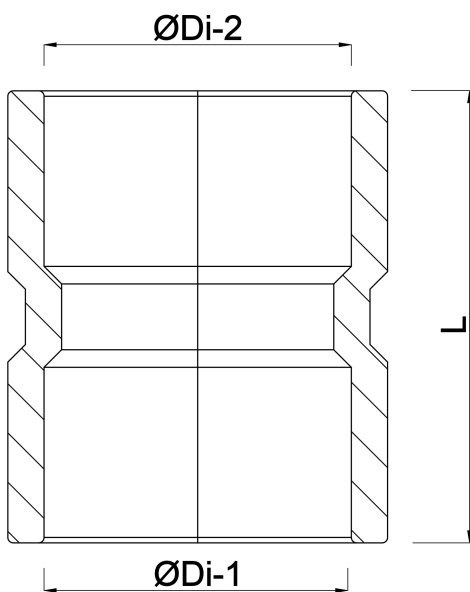

Reparaturmuffe PVC-U 80 mm Klebemuffe Grau KOMO (7016126)

REBER
Bewässerungssysteme

TECHNISCHE DATEN

Farbe	Grau
Werkstoff	PVC-U
Zulassung	KOMO
Anschluss	Klebemuffe
Maß	80 mm

ABMESSUNGEN

L	97 mm
ØDi-1	80 mm
ØDi-2	80 mm