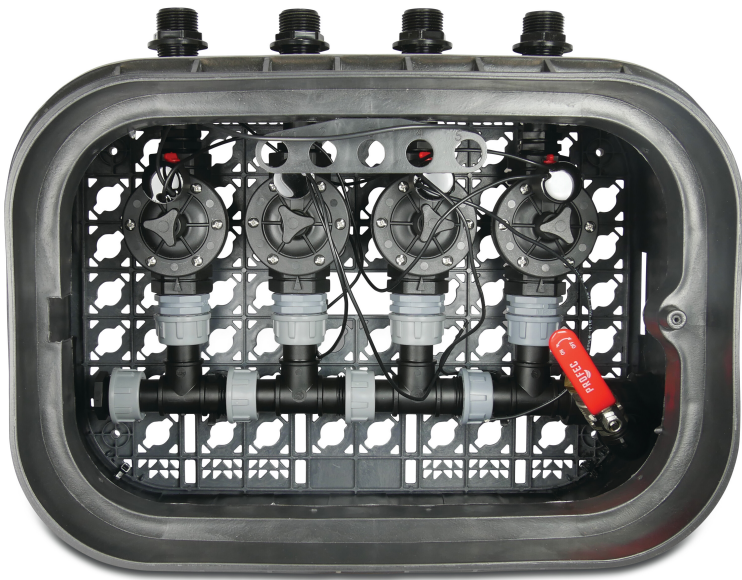

**Montierter Ventilkasten
rechteckig HDPE 1"
Außengewinde Grün Typ 4
Ventile 100-HV Rain Bird
(7038574)**

REBER
Bewässerungssysteme

TECHNISCHE DATEN

| | |
|-----------|----------------------------|
| Farbe | Grün |
| Werkstoff | HDPE |
| Anschluss | Außengewinde |
| Typ | 4 Ventile 100-HV Rain Bird |
| Maß | 1" |

PRODUKTINFORMATIONEN

Erweiterbar auf beliebig viele Zonen durch einfaches Anschließen eines T-Stücks an die Versorgungsseite der Box zum Anschluss an eine weitere Ventilbox. Um eine Zone für eine Tropfleitung zu schaffen, ersetzen Sie einfach ein Ventil durch einen druckregulierenden Filter. Ein Entleerungsanschluss ist vorhanden, um das Wasser am Ende der Saison mit Hilfe von Luftdruck über einen Schnellanschluss abzulassen. Die Ventilboxen enthalten einen vormontierten wasserdichten Kabelkasten, der bereits mit den Ventilen verbunden ist. Das Hauptkabel muss nur noch an das Bewässerungssteuergerät angeschlossen werden. Der ein- und ausgehende Anschluss ist ein 1-Außengewinde. Die Ventile sind 24VAC - so können Sie selbst bestimmen, welches Steuergerät Sie verwenden möchten. DAS BESTE PRODUKT FÜR DEN ANSCHLUSS AN DEN VENTILKASTEN IST HEAVY FLEX. Etiketten zur Kennzeichnung Ihrer Zonen sind ebenfalls in der Verpackung enthalten. Mit diesen Ventilboxen sparen Sie Zeit und Mühe, denn sie werden montiert geliefert.