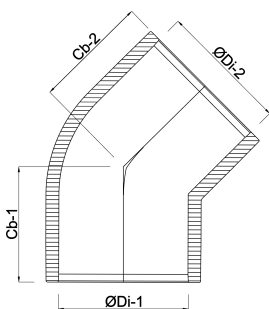

Maß 32 mm

ABMESSUNGEN

\varnothing Di-1 32 mm

\varnothing Di-2 32 mm

Cb-1 30 mm

Cb-2 30 mm

β 45 °

REBER
Bewässerungssysteme