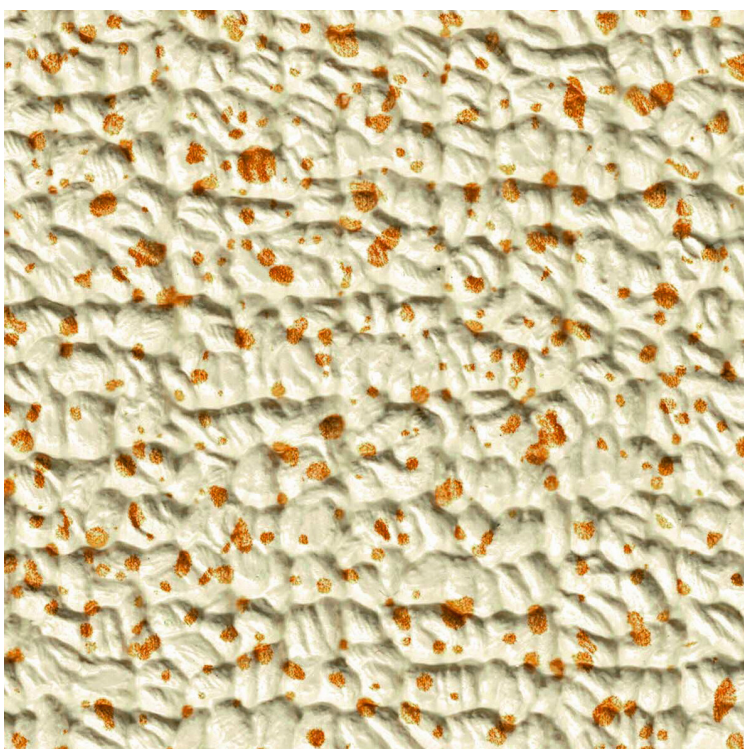

# Elbe Exclusive Line Schwimmbadfolie PVC 20m Typ Island Dreams Aruba 1.60m (7027699)

**ELBE®**  
POOL SURFACE | MADE IN GERMANY

**REBER**  
Bewässerungssysteme

# TECHNISCHE DATEN

Typ	Island Dreams
-----	---------------

Werkstoff	PVC
-----------	-----

Länge	20 m
-------	------

Stärke	2 mm
--------	------

Breite	1.6 m
--------	-------

Typ	Aruba
-----	-------

## PRODUKTINFORMATIONEN

Der sandfarbene Look dieser luxuriösen Platten aus der Kollektion Island Dreams zaubert ein wunderschönes Insel-Flair. Sie sind perfekt dazu geeignet, Ihrem Pool ein paradiesisches Flair zu verleihen. Island Dreams können als rutschfeste Oberfläche mit Anti-Rutsch-Niveau C eingesetzt werden.